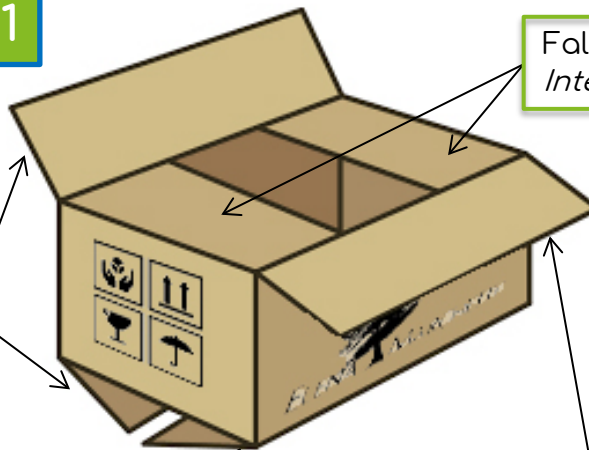

# CODICI SCATOLE FEFCO

## FEFCO BOXES CODE

SCATOLE DI CARTONE ONDULATO - CONTENITORI A SCANALATURE REGOLARI (RSC)  
 BOXES MADE BY CORRUGATED CARDBOARD - REGULAR SLOTTED CASES

### FEFCO 0200

Falde esterne  
 External flaps

Le falde esterne si incontrano sulla mezzzeria della scatola quando vengono chiuse.

*The box outer flaps meet in the centerline when they are closed*

### FEFCO 0201

Falde esterne  
 External flaps

Falde interne  
 Internal flaps

Falde esterne  
 External flaps