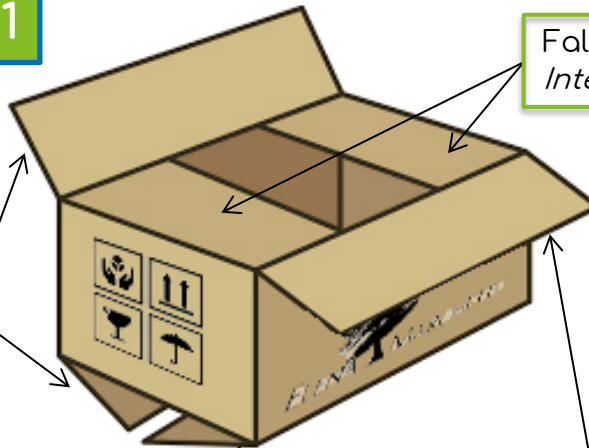

# CODICI SCATOLE FEFCO

## FEFCO BOXES CODE

SCATOLE DI CARTONE ONDULATO - CONTENITORI A SCANALATURE REGOLARI (RSC)  
 BOXES MADE BY CORRUGATED CARDBOARD - REGULAR SLOTTED CASES

### FEFCO 0200

Falde esterne  
 External flaps

Le falde esterne si incontrano sulla mezzzeria della scatola quando vengono chiuse.

*The box outer flaps meet in the centerline when they are closed*

### FEFCO 0201

Falde esterne  
 External flaps

Falde interne  
 Internal flaps

Falde esterne  
 External flaps