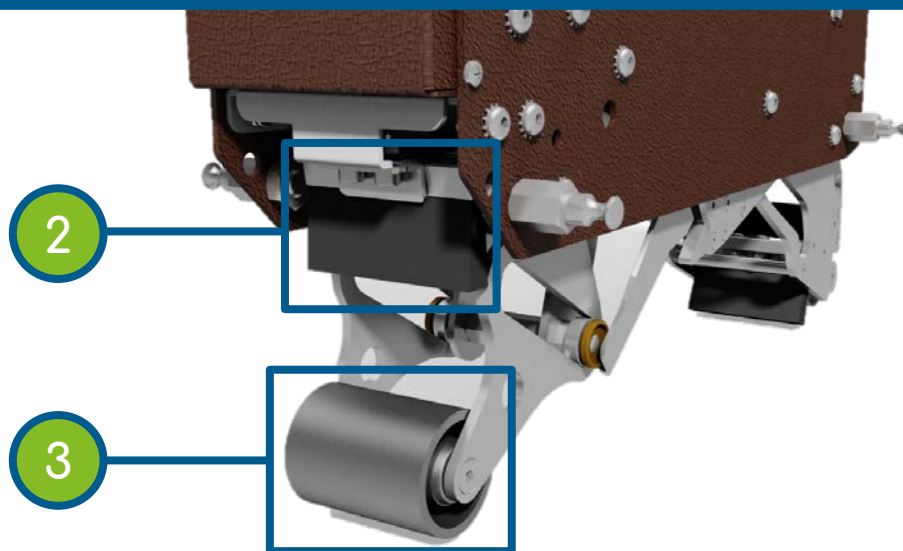

TESTE NASTRANTI

2 - Spazzole flessibili

3 - Rulli di gomma soffice

SPAZZOLE

pulizia scatole da polvere & rimozione bolle aria da nastro

RULLI

perfetta & uniforme adesione del nastro su ogni scatola