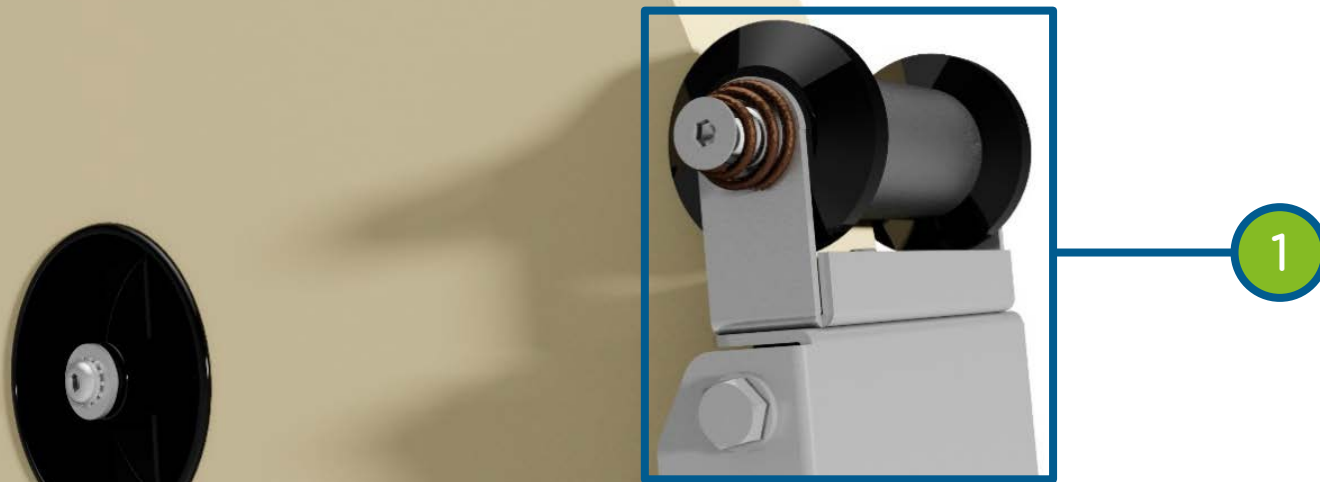

TESTE NASTRANTI

TESTE NASTRANTI

Sono uno degli elementi «chiave» per ogni nastratrice

L'alta qualità delle nostre teste nastranti rende le nostre macchine al top di gamma sul mercato

TU → TESTA NASTRANTE

TUe → TESTA NASTRANTE EASY

TESTE NASTRANTI

1 - Braccio basculante

FRIZIONE UNIVERSALE

indipendente dal diametro della bobina nastro

CENTRATORE NASTRO

attraverso il passaggio sopra al rullo scanalato

SILENZIATORE

mantenendo il nastro svolto vicino alla bobina

4 - Unità leggera

MOBILITÀ

movimenti morbidi e lineari

LEVE IN ALLUMINIO

durabilità

CUSCINETTI A SFERA
AUTOLUBRIFICANTI

perfetto controllo dei movimenti

TESTE NASTRANTI

5 - Massimo controllo in ogni fase del processo di applicazione del nastro

RULLI DI ALTA QUALITÀ

evitano l'allungamento del nastro e permettono il ritorno del nastro alla sua lunghezza originale prima dell'applicazione