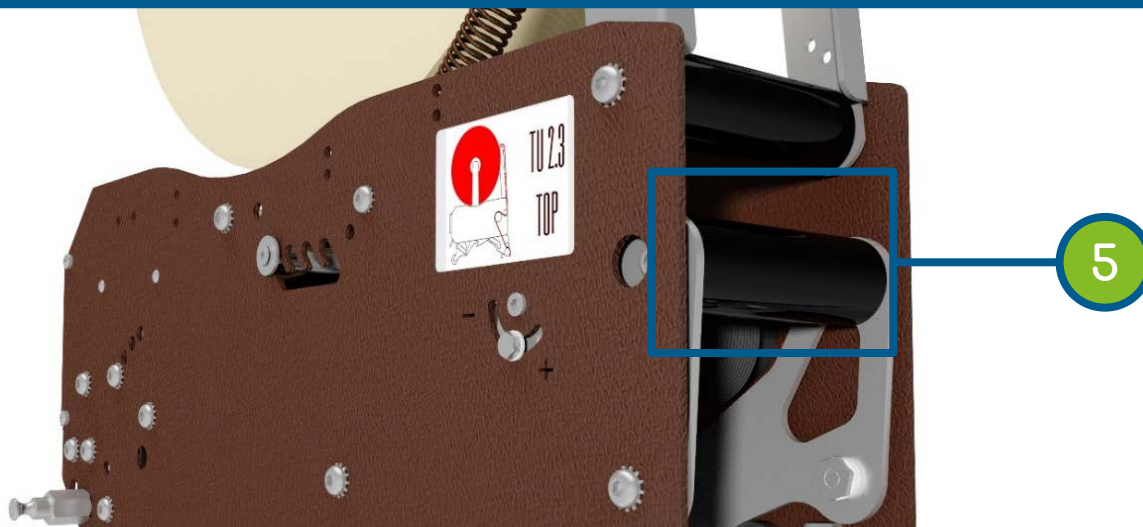

## 4 - Unità leggera

MOBILITÀ

movimenti morbidi e lineari

LEVE IN ALLUMINIO

durabilità

CUSCINETTI A SFERA  
AUTOLUBRIFICANTI

perfetto controllo dei movimenti

# TESTE NASTRANTI

5 - Massimo controllo in ogni fase del processo di applicazione del nastro

RULLI DI ALTA QUALITÀ

evitano l'allungamento del nastro e permettono il ritorno del nastro alla sua lunghezza originale prima dell'applicazione