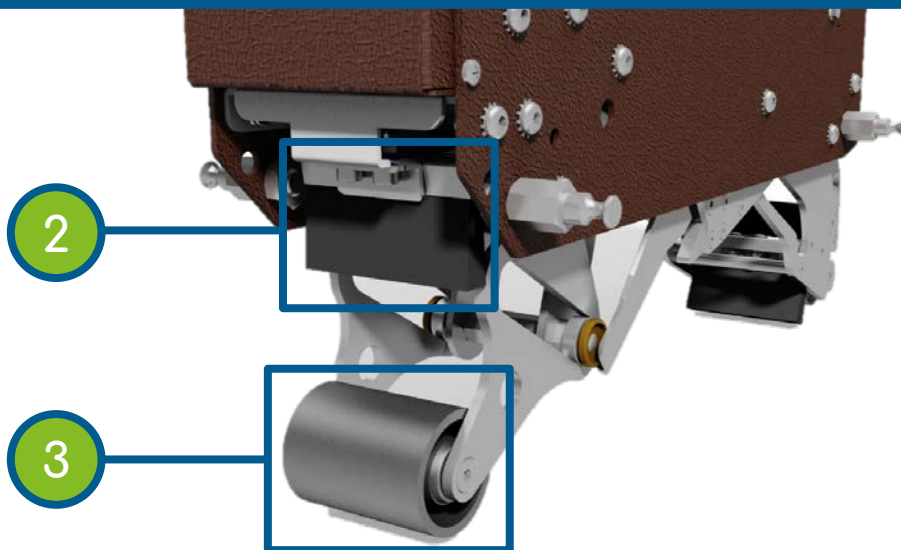

TESTE NASTRANTI

2 - Spazzole flessibili

3 - Rulli di gomma soffice

SPAZZOLE

pulizia scatole da polvere & rimozione bolle aria da nastro

RULLI

perfetta & uniforme adesione del nastro su ogni scatola