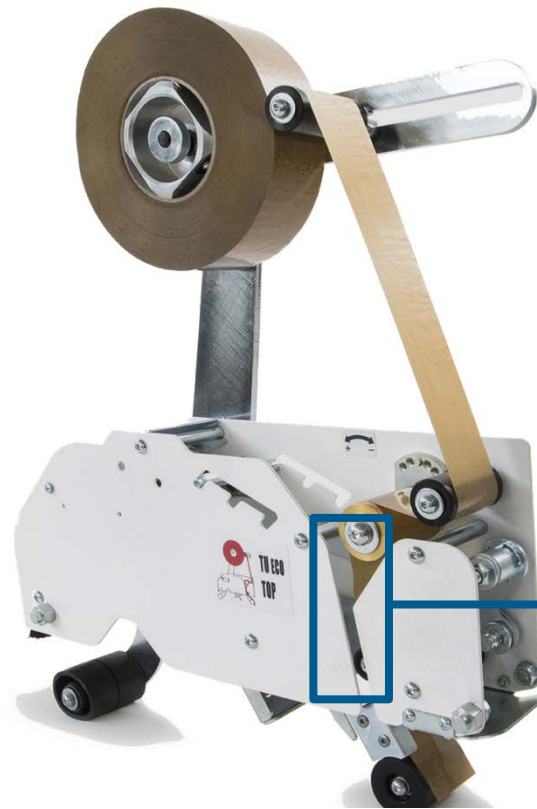

STABILIZZATORE

evita l'effetto «sbandieramento»

SILENZIATORE

mantenendo il nastro svolto vicino alla bobina

Tue - EASY

2 - Spazzola

3 - Rullo di gomma soffice

SPAZZOLA

rimozione bolle d'aria tra nastro e scatola

RULLO

adesivazione perfetta e uniforme su ogni tipo di scatola

Tue - EASY

Regolazioni

Tue - EASY

Percorso del nastro

PACBRO s.r.l.
Via Don Milani, 1
20025 LEGNANO (MI) ITALY
Tel: +39 0331 599518
Fax: +39 0331 545291