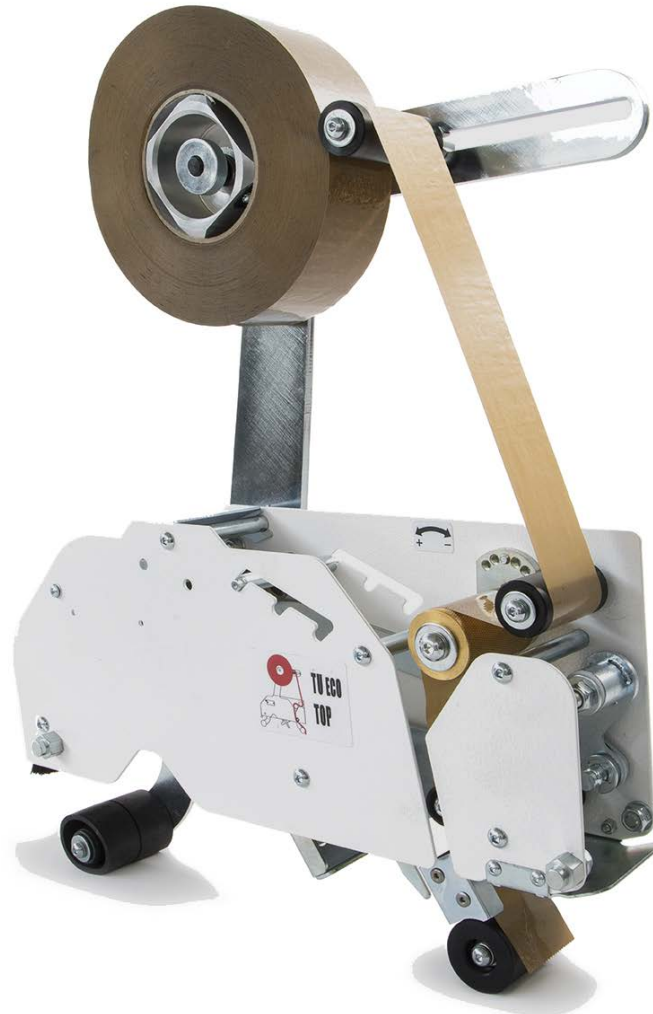

TESTE NASTRANTI

TESTE NASTRANTI

Sono uno degli elementi «chiave» per ogni nastratrice

L'alta qualità delle nostre teste nastranti rende le nostre macchine al top di gamma sul mercato

TU → TESTA NASTRANTE

TUe → TESTA NASTRANTE EASY

4 - Unità leggera

MOBILITÀ

movimenti morbidi e lineari

LEVE IN ALLUMINIO

durabilità

CUSCINETTI A SFERA
AUTOLUBRIFICANTI

perfetto controllo dei movimenti

TESTE NASTRANTI

TESTE NASTRANTI

Percorso del nastro

TU 2.1/2.15

TU 1.2/2.2/3.2

TU 2.3/3.3/2.3HS/3.3HS

Tue - EASY

Tue - EASY

1 - Rullo silenziatore + Stabilizzatore nastro

STABILIZZATORE

evita l'effetto «sbandieramento»

SILENZIATORE

mantenendo il nastro svolto vicino alla bobina

Tue - EASY

2 - Spazzola

3 - Rullo di gomma soffice

SPAZZOLA