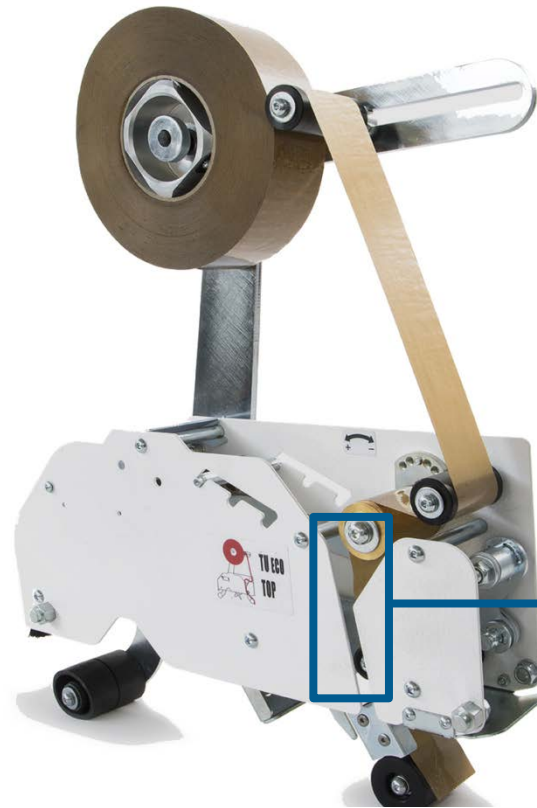

STABILIZZATORE

evita l'effetto «sbandieramento»

SILENZIATORE

mantenendo il nastro svolto vicino alla bobina

Tue - EASY

2 - Spazzola

3 - Rullo di gomma soffice

SPAZZOLA

rimozione bolle d'aria tra nastro e scatola

RULLO

adesivazione perfetta e uniforme su ogni tipo di scatola

Tue - EASY

Regolazioni

Tue - EASY

Percorso del nastro

PACBRO s.r.l.
Via Don Milani, 1
20025 LEGNANO (MI) ITALY
Tel: +39 0331 599518
Fax: +39 0331 545291