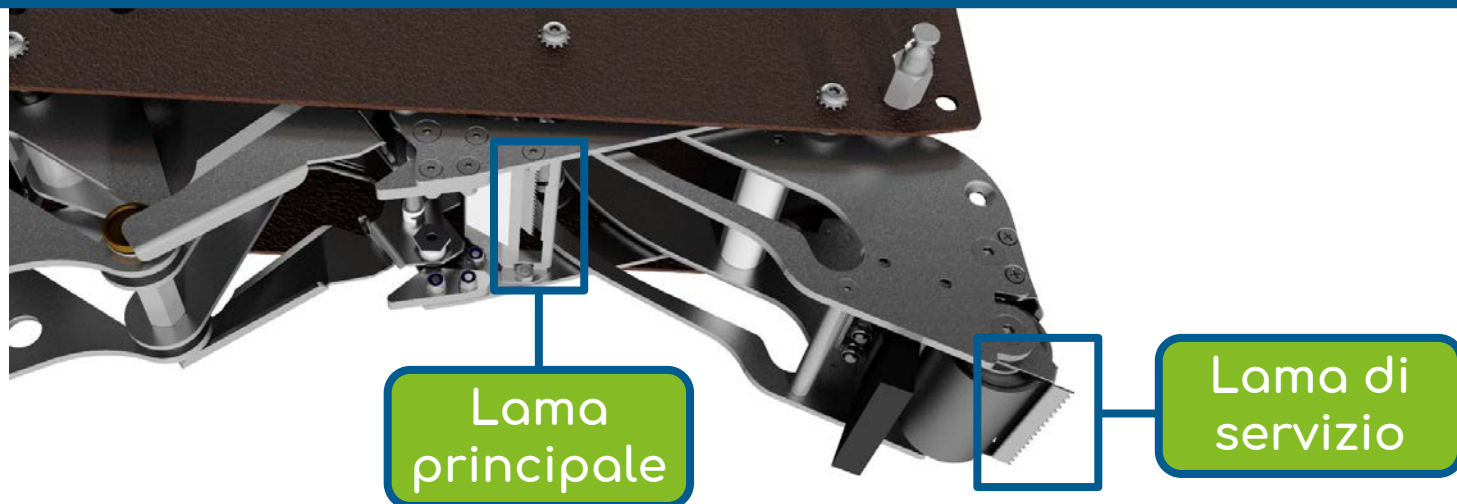

4 - Unità leggera

MOBILITÀ

movimenti morbidi e lineari

LEVE IN ALLUMINIO

durabilità

CUSCINETTI A SFERA
AUTOLUBRIFICANTI

perfetto controllo dei movimenti

TESTE NASTRANTI

5 - Massimo controllo in ogni fase del processo di applicazione del nastro

RULLI DI ALTA QUALITÀ

evitano l'allungamento del nastro e permettono il ritorno del nastro alla sua lunghezza originale prima dell'applicazione

LA TENSIONE DEL NASTRO SI ALLENTA PRIMA DEL TAGLIO

tenuta straordinaria e durata nel tempo del nastro

TESTE NASTRANTI

6 - Taglio nastro sicuro e preciso

2 LAME:
PRINCIPALE E DI SERVIZIO

lama principale in modalità automatica,
lama di servizio da usare in caso di nastro
rotto o arrotolato per riprendere in modo
ottimale il ciclo di lavoro