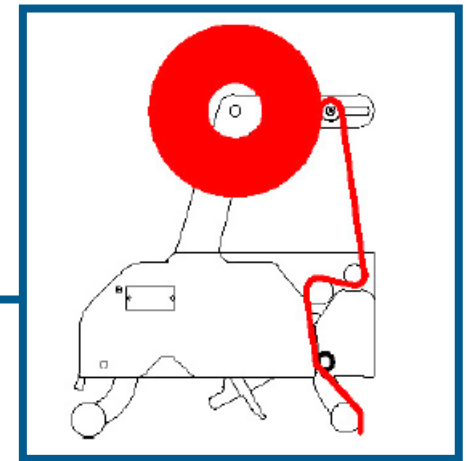

rimozione bolle d'aria tra nastro e scatola

RULLO

adesivazione perfetta e uniforme su ogni tipo di scatola

Tue - EASY

Regolazioni

Tue - EASY

Percorso del nastro

PACBRO s.r.l.
Via Don Milani, 1
20025 LEGNANO (MI) ITALY
Tel: +39 0331 599518
Fax: +39 0331 545291