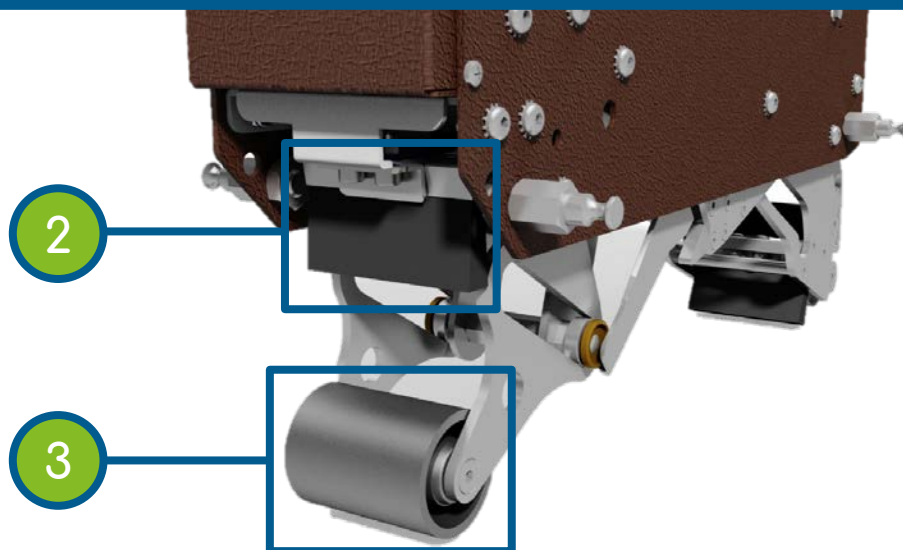

TESTE NASTRANTI

2 - Spazzole flessibili

3 - Rulli di gomma soffice

SPAZZOLE

pulizia scatole da polvere & rimozione bolle aria da nastro

RULLI

perfetta & uniforme adesione del nastro su ogni scatola