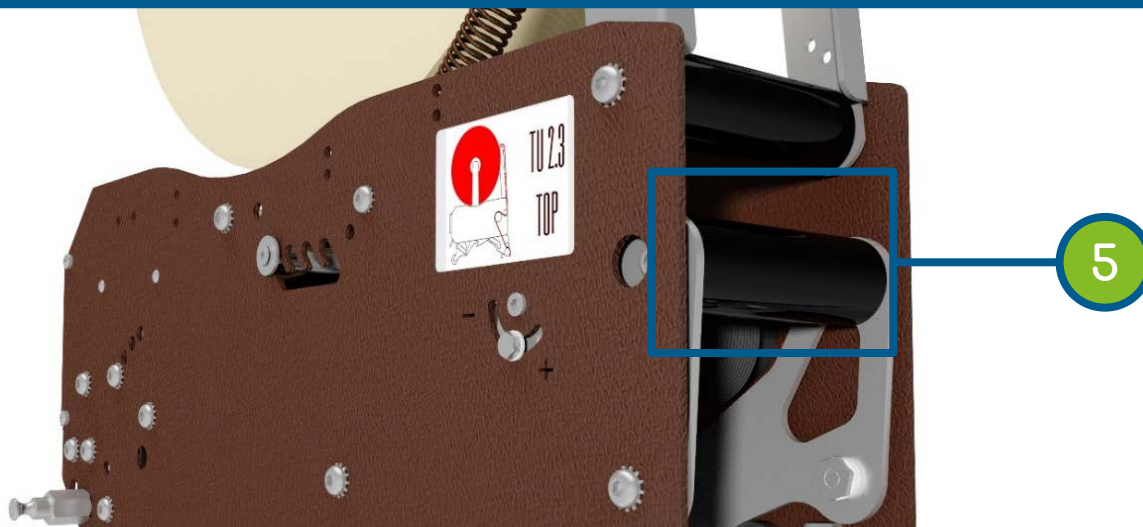

4 - Unità leggera

MOBILITÀ

movimenti morbidi e lineari

LEVE IN ALLUMINIO

durabilità

CUSCINETTI A SFERA
AUTOLUBRIFICANTI

perfetto controllo dei movimenti

TESTE NASTRANTI

5 - Massimo controllo in ogni fase del processo di applicazione del nastro

RULLI DI ALTA QUALITÀ

evitano l'allungamento del nastro e permettono il ritorno del nastro alla sua lunghezza originale prima dell'applicazione

LA TENSIONE DEL NASTRO SI ALLENTA PRIMA DEL TAGLIO

tenuta straordinaria e durata nel tempo del nastro

TESTE NASTRANTI

6 - Taglio nastro sicuro e preciso

2 LAME:
PRINCIPALE E DI SERVIZIO

lama principale in modalità automatica,
lama di servizio da usare in caso di nastro
rotto o arrotolato per riprendere in modo
ottimale il ciclo di lavoro