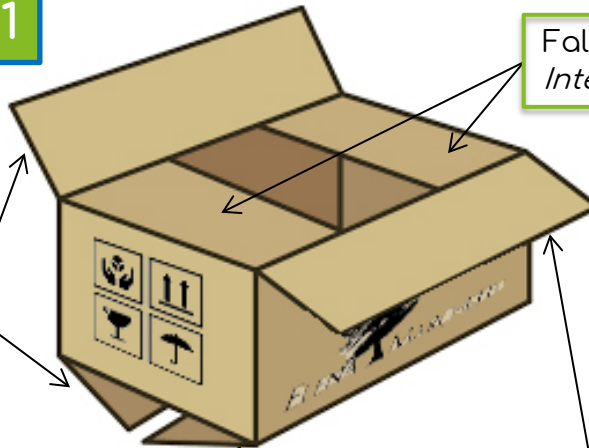

# CODICI SCATOLE FEFCO

## FEFCO BOXES CODE

SCATOLE DI CARTONE ONDULATO - CONTENITORI A SCANALATURE REGOLARI (RSC)  
 BOXES MADE BY CORRUGATED CARDBOARD - REGULAR SLOTTED CASES

### FEFCO 0200

Falde esterne  
 External flaps

Le falde esterne si incontrano sulla mezzieria della scatola quando vengono chiuse.

*The box outer flaps meet in the centerline when they are closed*

### FEFCO 0201

Falde esterne  
 External flaps

Falde interne  
 Internal flaps

Falde esterne  
 External flaps