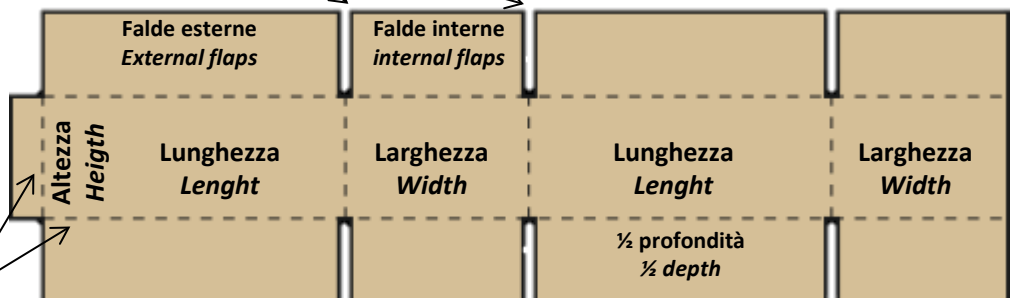

CODICI SCATOLE FEFCO

FEFCO BOXES CODE

SCATOLE DI CARTONE ONDULATO - CONTENITORI A SCANALATURE REGOLARI (RSC)
 BOXES MADE BY CORRUGATED CARDBOARD - REGULAR SLOTTED CASES

FEFCO 0200

Falde esterne
 External flaps

Le falde esterne si incontrano sulla mezzzeria della scatola quando vengono chiuse.

The box outer flaps meet in the centerline when they are closed

FEFCO 0201

Falde esterne
 External flaps

Falde interne
 Internal flaps

Falde esterne
 External flaps

RSC BOX

Fessure
 Slots

Linee di piega
 Folding lines