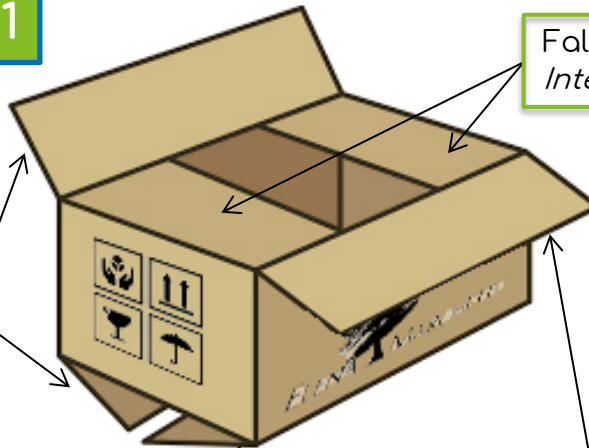

CODICI SCATOLE FEFCO

FEFCO BOXES CODE

SCATOLE DI CARTONE ONDULATO - CONTENITORI A SCANALATURE REGOLARI (RSC)
 BOXES MADE BY CORRUGATED CARDBOARD - REGULAR SLOTTED CASES

FEFCO 0200

Falde esterne
 External flaps

Le falde esterne si incontrano sulla mezzzeria della scatola quando vengono chiuse.

The box outer flaps meet in the centerline when they are closed

FEFCO 0201

Falde esterne
 External flaps

Falde interne
 Internal flaps

Falde esterne
 External flaps

RSC BOX

Fessure
 Slots

Linee di piega
 Folding lines