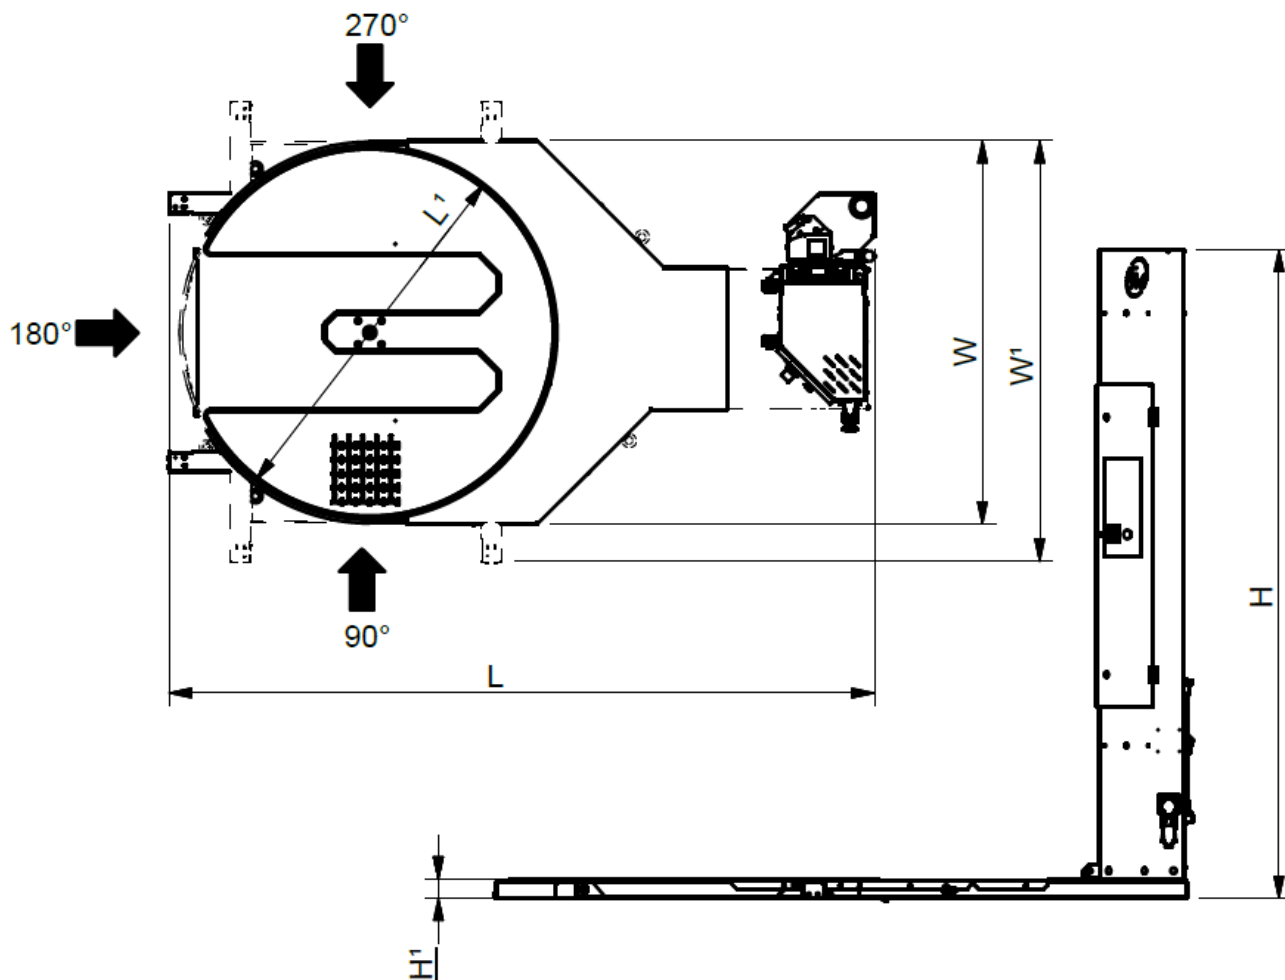

GOLDWRAP 15TP

	L	L ¹	W	W ¹
GOLDWRAP 15TP	2760 mm.	1455 mm	1500 mm.	1650 mm.
	H	H ¹	Kg	
GOLDWRAP 15TP	2570 mm.	96 mm.	558	