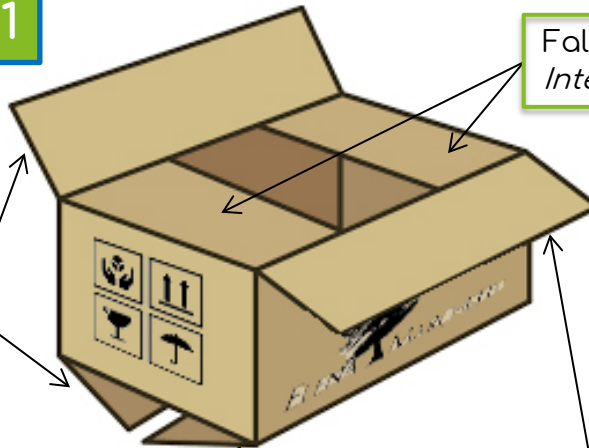

# CODICI SCATOLE FEFCO

## FEFCO BOXES CODE

SCATOLE DI CARTONE ONDULATO - CONTENITORI A SCANALATURE REGOLARI (RSC)  
 BOXES MADE BY CORRUGATED CARDBOARD - REGULAR SLOTTED CASES

### FEFCO 0200

Falde esterne  
 External flaps

Le falde esterne si incontrano sulla mezzeria della scatola quando vengono chiuse.

*The box outer flaps meet in the centerline when they are closed*

### FEFCO 0201

Falde esterne  
 External flaps

Falde interne  
 Internal flaps

Falde esterne  
 External flaps