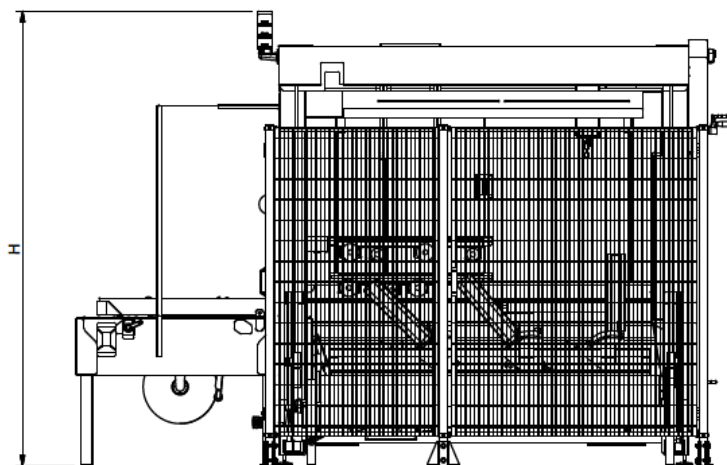

GF608L - 610L

	L	L ¹	L ²	W	H	Kg
GF608L	3074 mm.	992 mm.	2082 mm.	2929 mm.	2212 mm.	950
GF610L	3274 mm.	992 mm.	2282 mm.	2929 mm.	2212 mm.	980